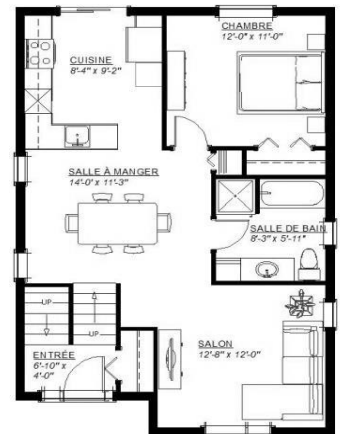

Jumelé

à partir de

259 900 \$

taxes incluses

Dimensions: 24'-0" x 36'-0"

Superficie: 834' carré

Secteur

L'ORÉE
du Parc Central
SECTEUR ROCK FOREST

RDC

- Finition Moderne
- Porte et fenêtres noir en facade
- Hotte en stainless
- Insonorisation supérieure
- Encastrés et Fixtures extérieures
- Patio 12' x 12'
- Terrassement
- Plomberie pour future s-d-b au s-sol
- Tuyauterie pour balayeuse centrale