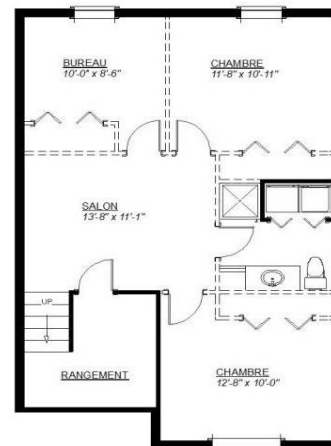

Jumelé

à partir de

259 900 \$

taxes incluses

Dimensions: 24'-0" x 36'-0"

Superficie: 834' carré

Secteur

L'ORÉE
du Parc Central
SECTEUR ROCK FOREST

RDC

- Finition Moderne
- Porte et fenêtres noir en facade
- Hotte en stainless
- Insonorisation supérieure
- Encastrés et Fixtures extérieures
- Patio 12' x 12'
- Terrassement
- Plomberie pour future s-d-b au s-sol
- Tuyauterie pour balayeuse centrale